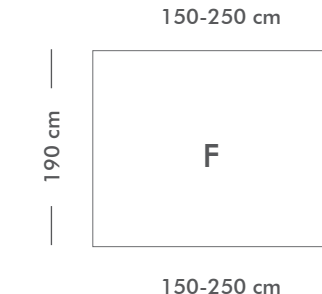

MODEL F

- ☐ 43351
- ☒ 43352
- ☐ 43353
- ☐ 43354