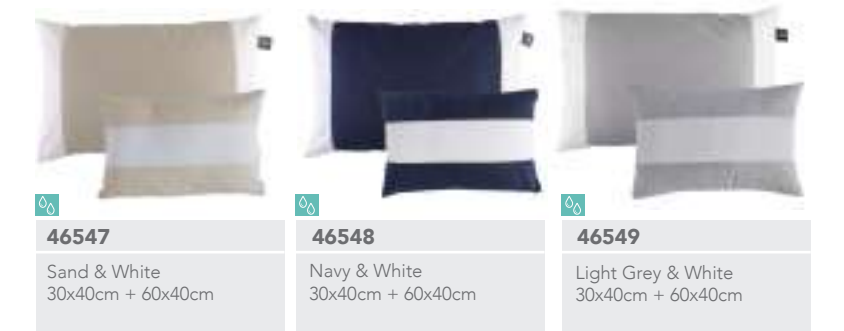

46547
Sand & White
30x40cm + 60x40cm

46548
Navy & White
30x40cm + 60x40cm

46549
Light Grey & White
30x40cm + 60x40cm