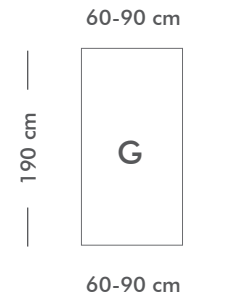

MODEL G

- ☐ 43361
- ☒ 43362
- ☐ 43363
- ☐ 43364