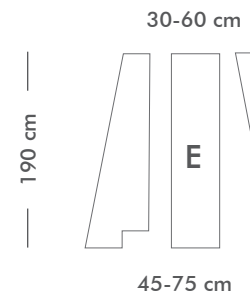

MODEL E

- ☐ 43341
- ☒ 43342
- ☐ 43343
- ☐ 43344