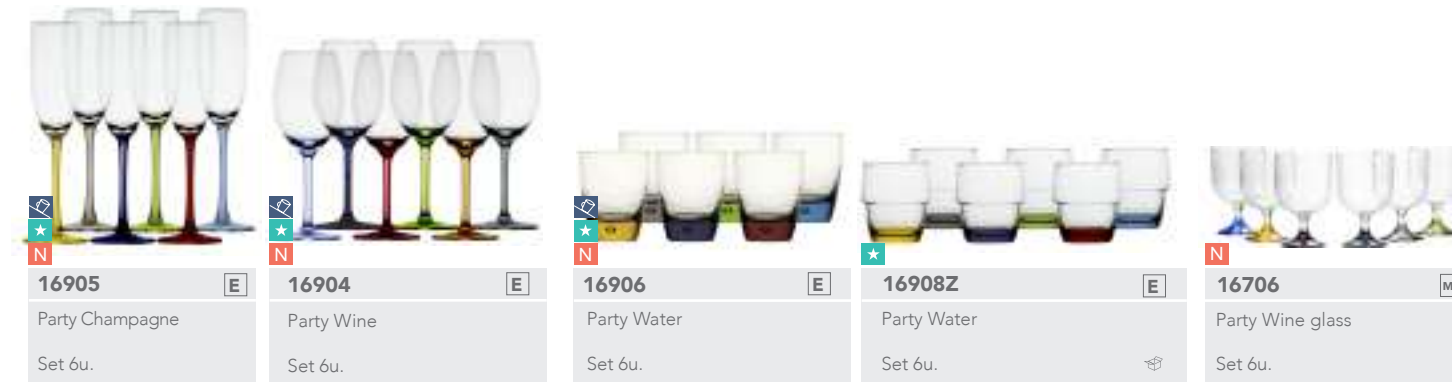

## ECOZEN

<b>16933</b> <small>E</small>	<b>16936</b> <small>E</small>
Balloon Cup Stars Set 6u.	Water Stars Set 6u.

NON SLIP  
ECOZEN

<b>16945</b> <small>E</small>	<b>16944</b> <small>E</small>	<b>16946</b> <small>E</small>	<b>16948</b> <small>E</small>	<b>16925</b> <small>E</small>	<b>16924</b> <small>E</small>	<b>16926</b> <small>E</small>	<b>16928Z</b> <small>E</small>
Champagne Turquoise Set 6u.	Wine Turquoise Set 6u.	Water Turquoise Set 6u.	Water Turquoise Set 6u.	Champagne Blue Set 6u.	Wine Blue Set 6u.	Water Blue Stackable Set 6u.	Water Blue Stackable Set 6u.

<b>16905</b> <small>E</small>	<b>16904</b> <small>E</small>	<b>16906</b> <small>E</small>	<b>16908Z</b> <small>E</small>	<b>16706</b> <small>MS</small>
Party Champagne Set 6u.	Party Wine Set 6u.	Party Water Set 6u.	Party Water Set 6u.	Party Wine glass Set 6u.