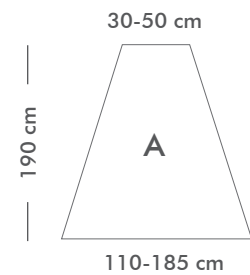

MODEL A

- ☐ 43301
- ☒ 43302
- ☐ 43303
- ☐ 43304