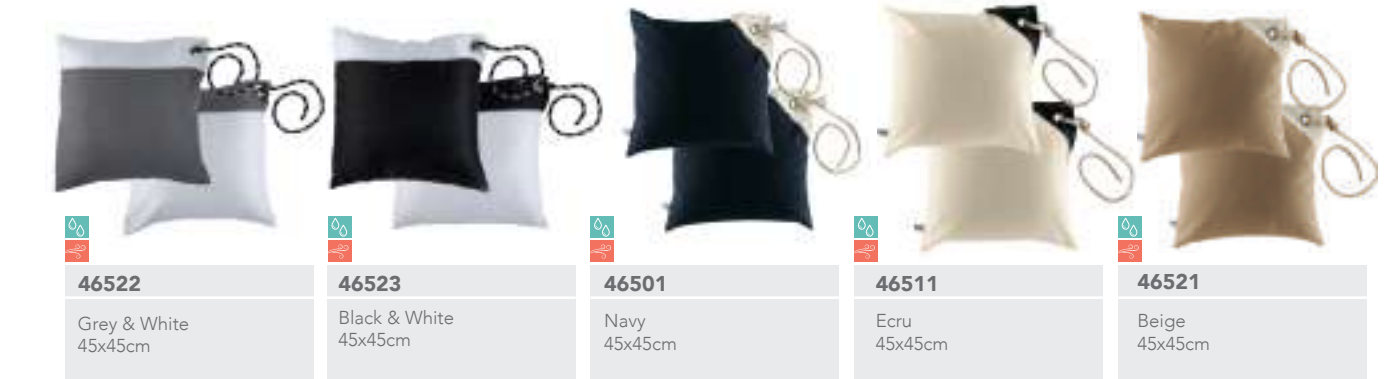

EASY CLEAN

STAIN  
RESISTANT

**46522**  
Grey & White  
45x45cm

**46523**  
Black & White  
45x45cm

**46501**  
Navy  
45x45cm

**46511**  
Ecrú  
45x45cm

**46521**  
Beige  
45x45cm

**46537**  
Sand & White  
40x40cm