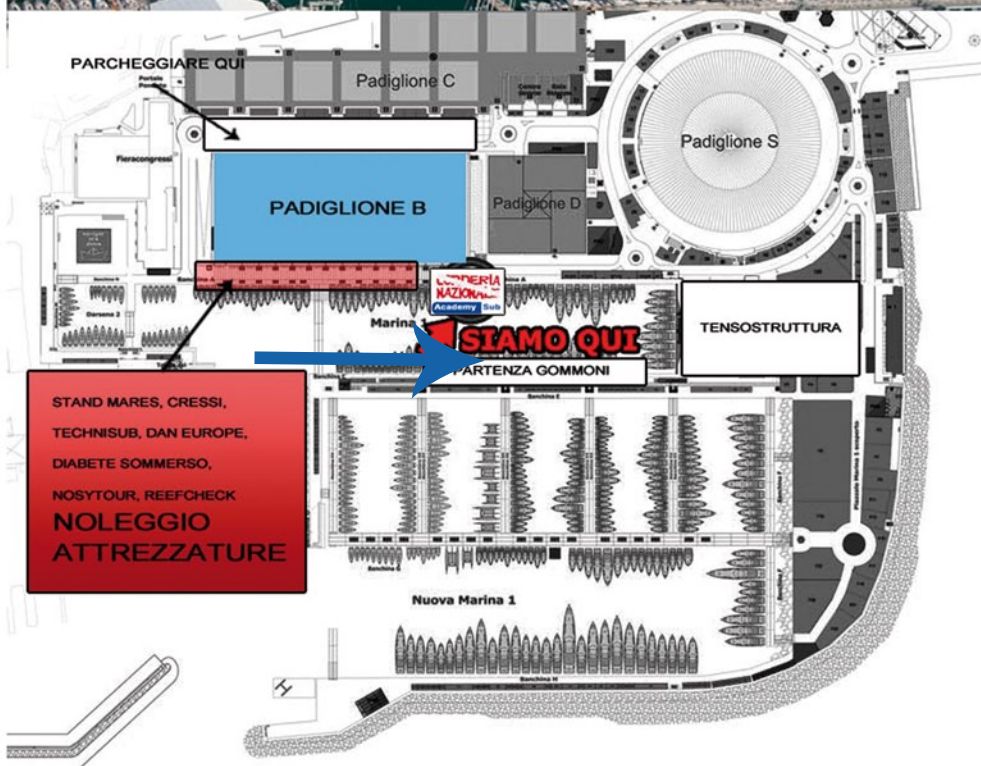

# PASS AUTO

Ingresso consentito ad una autovettura.  
Vi invitiamo a parcheggiare tra i padiglioni C e D.

Sosta giornaliera € 5 da pagarsi all'ingresso alla Fiera di Genova.

Tel. 0039 333 60 50 190